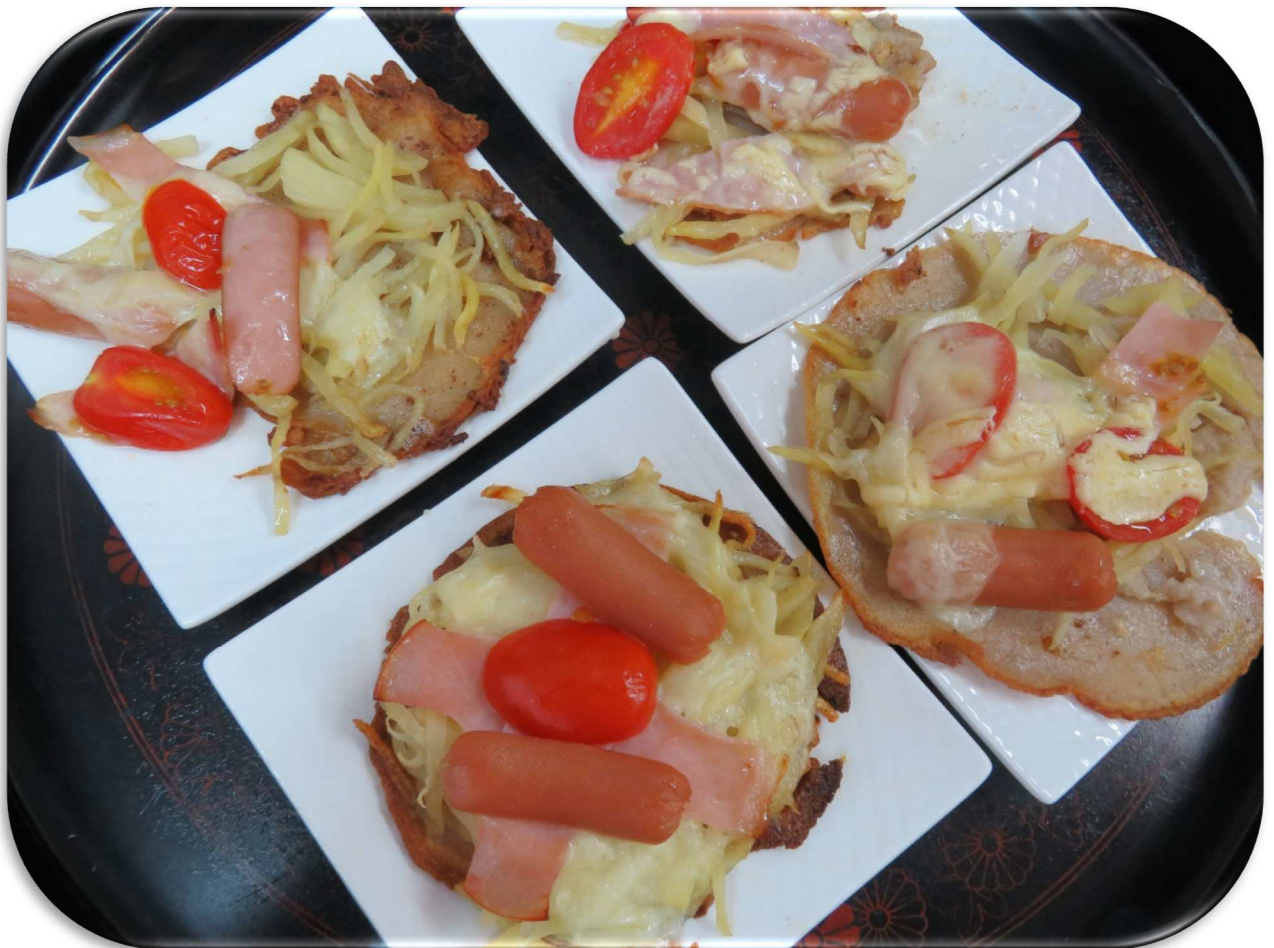

2024年6月21日(金)