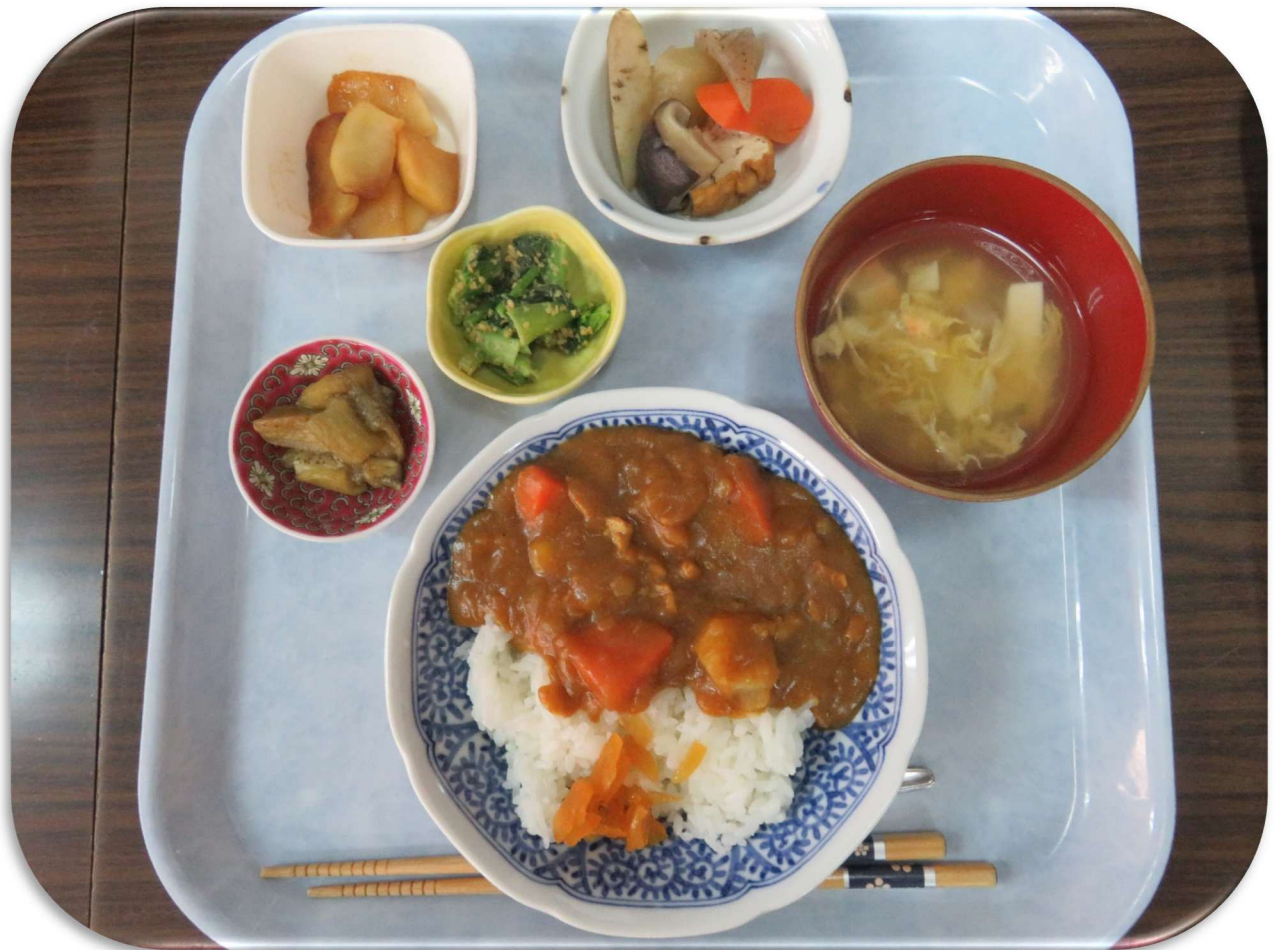

2025年1月 たつなみのお食事

2025年1月6日(月)

2025年1月7日(火)

2025年1月8日(水)

2025年1月9日(木)

2025年1月10日(金)

2025年1月11日(土)

2025年1月13日(月) 成人の日